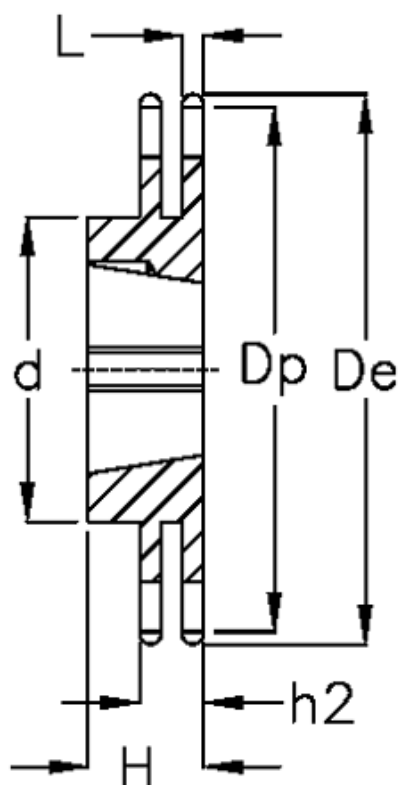

Varenummer: 616032003024
Beskrivelse: Bøsningshjul 06 B-2 Z=24 duplex
for bøsning 1210

Mål

Antal tænder	= 24
C	= 1
d	= 61
De	= 77
Dp	= 72.97
For bøsning	= 1210
For kædebetegnelse	= 06 B-2
For kæde størrelse	= 3/8" x 7/32"

H	= 25
h2	= 15.4
Materiale	= Stål